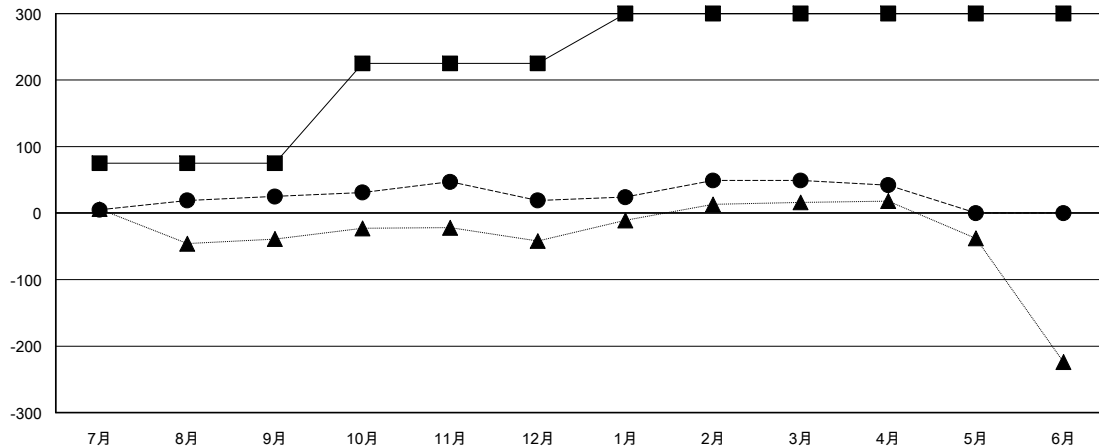

# MONTHLY MEMBERSHIP PROGRESS REPORT

District 333 C

Results as of: 04/30/2018

GMT: MASAYOSHI MARUYAMA, YASUHISA NAKAMURA

地域 JAPAN

GMT会則地域

クラブ			
結果 : 2017-2018			
四半期	新クラブ目標	新クラブ	解散クラブ
7月/8月/9月	1	0	1
10月/11月/12月	1	0	0
1月/2月/3月	0	1	0
4月/5月/6月	0	0	0

名			
結果 : 2017-2018			
四半期	会員純増目標	会員増強実績	退会者(転籍を含む) 実際
7月/8月/9月	75	107	76
10月/11月/12月	150	65	69
1月/2月/3月	75	62	32
4月/5月/6月	0	6	13

新クラブ目標及び実績累計

会員目標及び実績累計

解散クラブ: 1	75 CLUBS OF 134 一名以上の新会員を登録	男女別 男性 2,625 (77.57%) 女性 759 (22.43%) 女性%年度目標: 27%
退会者 物故会員 24 クラブ解散 0 その他 166 合計 190	<a href="#">会員累計データを見るには、ここをクリック</a>	世帯主/家族会員合計 787 国際会費半額の家族会員 437