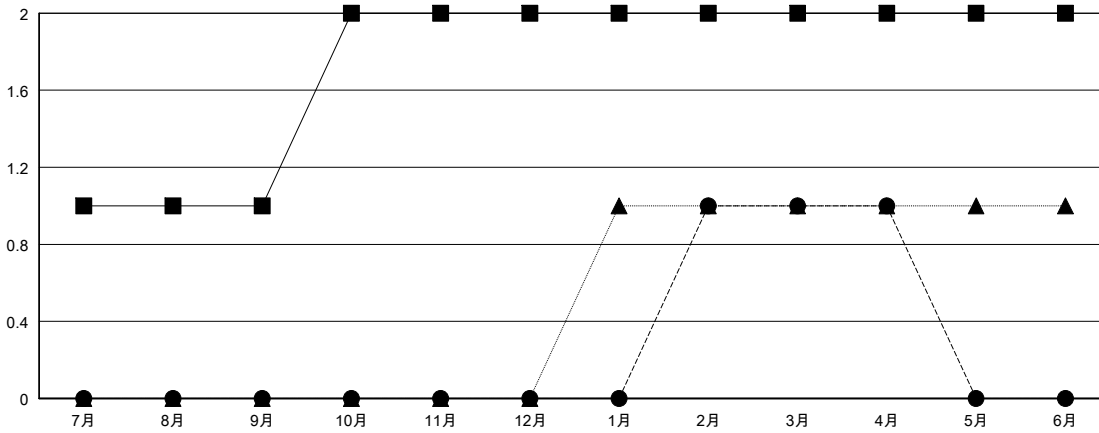

# MONTHLY MEMBERSHIP PROGRESS REPORT

District 333 C

Results as of: 04/30/2018

GMT: MASAYOSHI MARUYAMA, YASUHISA NAKAMURA

地域 JAPAN

GMT会則地域

クラブ			
結果 : 2017-2018			
四半期	新クラブ目標	新クラブ	解散クラブ
7月/8月/9月	1	0	1
10月/11月/12月	1	0	0
1月/2月/3月	0	1	0
4月/5月/6月	0	0	0

名			
結果 : 2017-2018			
四半期	会員純増目標	会員増強実績	退会者(転籍を含む) 実際
7月/8月/9月	75	107	76
10月/11月/12月	150	65	69
1月/2月/3月	75	62	32
4月/5月/6月	0	6	13

新クラブ目標及び実績累計

会員目標及び実績累計

解散クラブ: 1	75 CLUBS OF 134 一名以上の新会員を登録	男女別 男性 2,625 (77.57%) 女性 759 (22.43%) 女性%年度目標: 27%
退会者 物故会員 24 クラブ解散 0 その他 166 合計 190	<a href="#">会員累計データを見るには、ここをクリック</a>	世帯主/家族会員合計 787 国際会費半額の家族会員 437